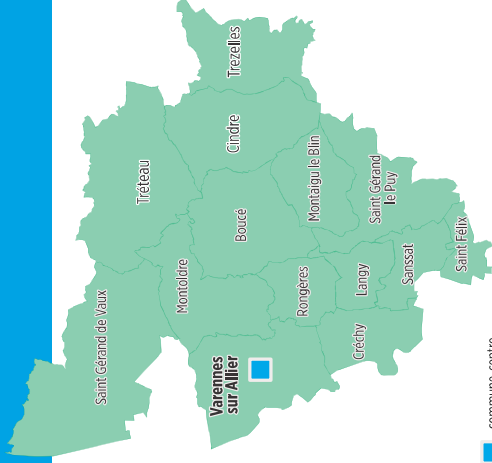

# Secteur de Varennes-sur-Allier

commune-centre

## Communes du secteur

- Boucé
- Cindre
- Créchy
- Langy
- Montaigne-le-Blin
- Montoldre
- Rongères
- Saint-Gérard-de-Vaux
- Saint-Gérard-le-Puy
- Saint-Félix
- Sanssat
- Treteau
- Trezelles
- Varennes-sur-Allier